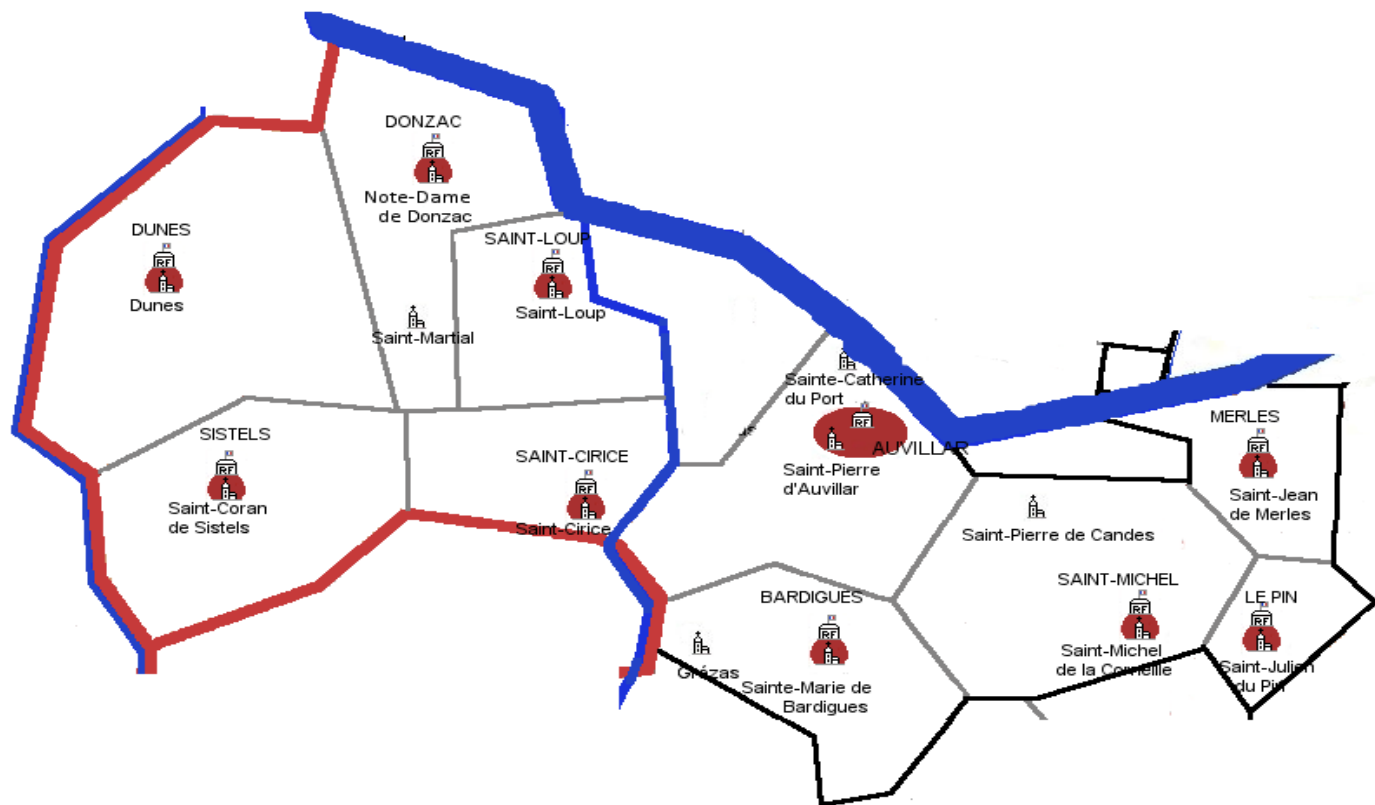

superficie 15,6 km²

Diocèse : Condom -

Sénéchaussée : Lectoure

Canton : Auvillar

CARTE DES COMMUNES ET PAROISSES : CANTON de AUVILLAR

Carte réalisée pour le site par Georges Petit-Jean et Franck Sarrazin

- Paroisse, existante ou disparue
- Abbaye
- Diocèse, évêché
- Cloître
- Château
- Mairie
- Préfecture, sous-préfecture
- Gros hameau contemporain
- Petit bourg contemporain
- Gros bourg, Chef-lieu de canton, contemporain