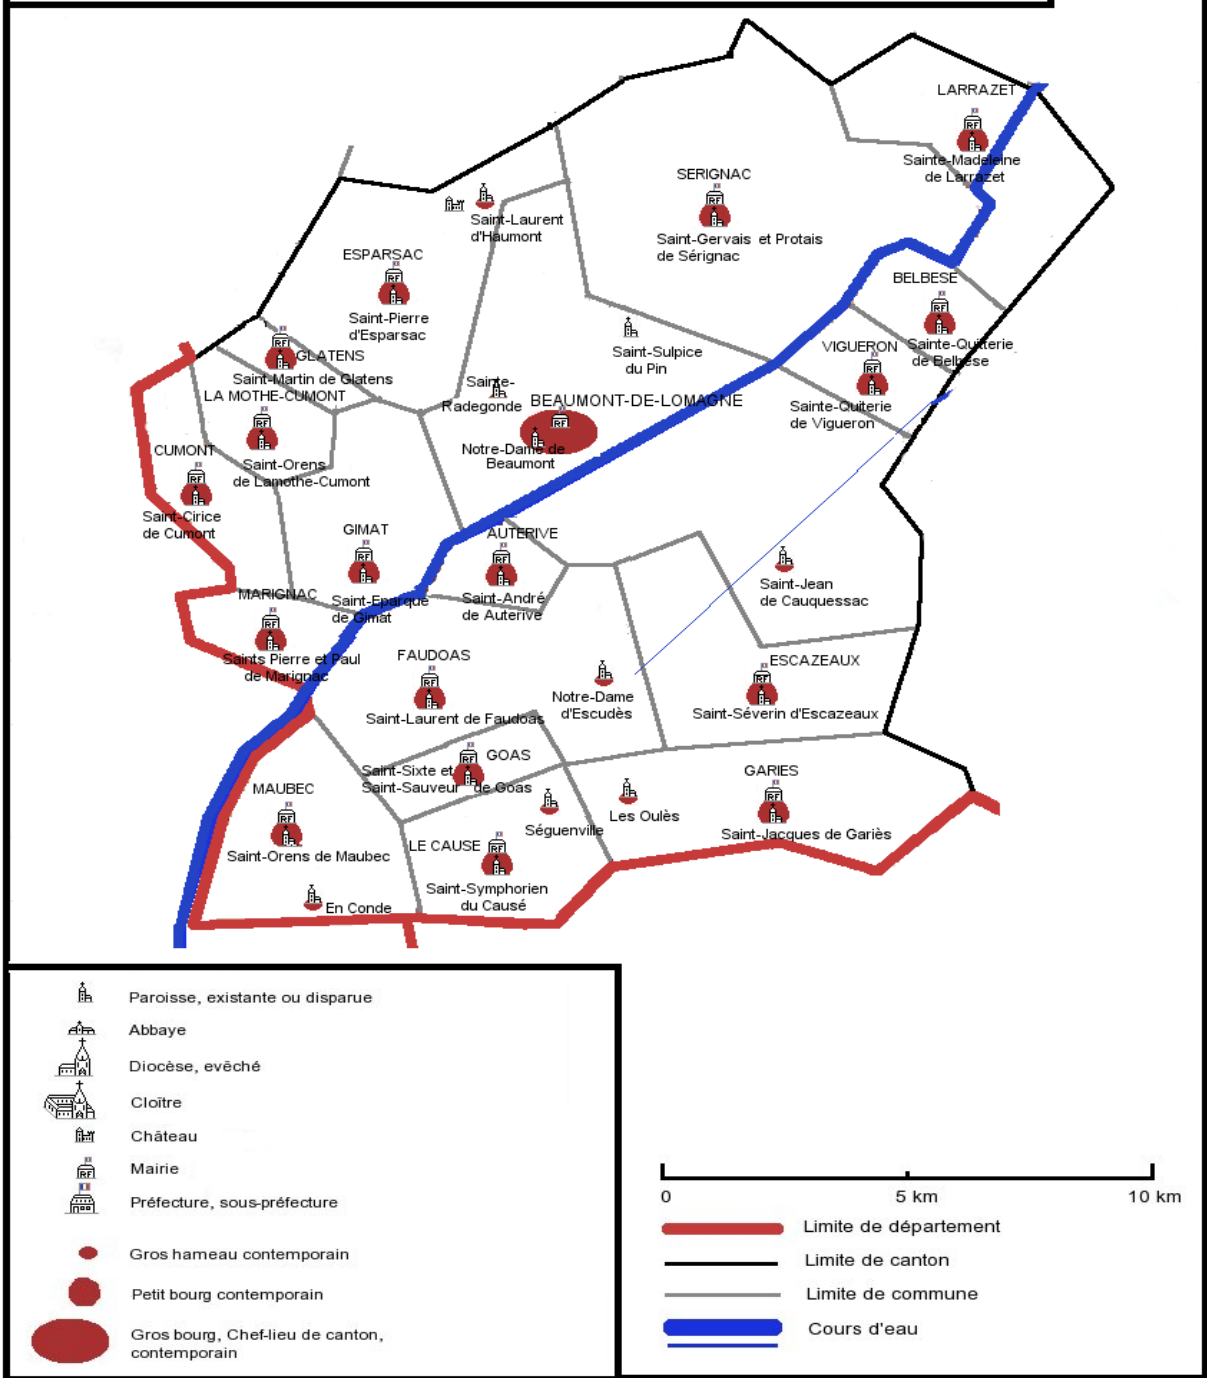

Retour à [Communes](#)

[lieux-dits](#)

[Basquercy](#)

# BEAUMONT-DE-LOMAGNE

CP 82500

Insee 82013

3488 hab (1990)

76 hab/km<sup>2</sup>

superficie 46 km<sup>2</sup>

Diocèse : Montauban -

Sénéchaussée : Toulouse -

Canton : Castelsarrasin

CARTE DES COMMUNES ET PAROISSES : CANTON de BEAUMONT-de-LOMAGNE

Carte réalisée par Georges Petit-Jean et Franck Sarrazin

(à Faire)

A COLLECTION COMMUNALE déposée aux AD microfilmée 1 MIEC 013, numérisée et