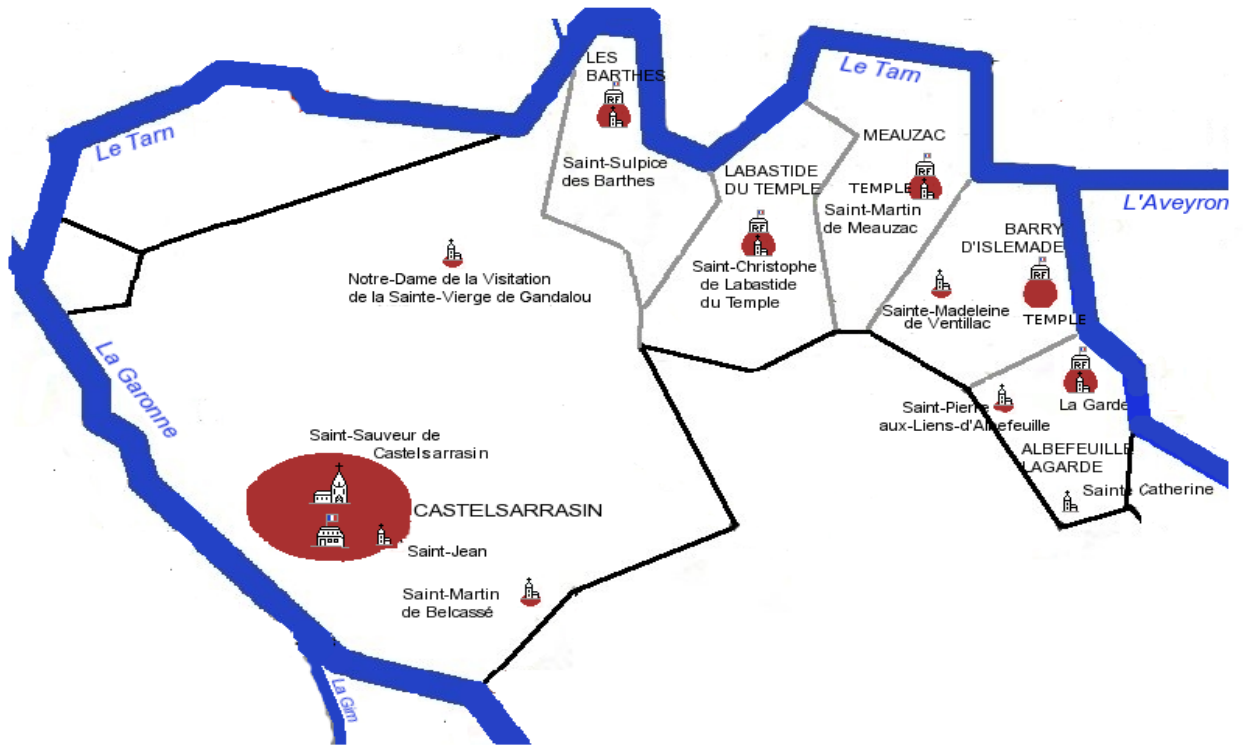

Retour à [Communes](#)

[lieux-dits](#)

[Basquercy](#)

CASTELSARRASIN

CP 82100

Insee 82033

11317 hab (1990) **147 hab/km²** **superficie 77,8 km²**
Diocèse : Montauban - Sénéchaussée : Toulouse
Canton : Castelsarrasin

CARTE DES COMMUNES ET PAROISSES : CANTON de CASTELSARRASIN

Carte réalisée par Georges Petit-Jean et Franck Sarrazin

- Paroisse, existante ou disparue
- Abbaye
- Diocèse, évêché
- Cloître
- Château
- Mairie
- Préfecture, sous-préfecture
- Gros hameau contemporain
- Petit bourg contemporain
- Gros bourg, Chef-lieu de canton, contemporain

0 5 km 10 km

- Limite de département
- Limite de canton
- Limite de commune
- Cours d'eau

(à Faire)

- A COLLECTION COMMUNALE à Castelsarrasin et
- B COLLECTION DEPARTEMENTALE

1° Paroisse de ST-JEAN de CASTELSARRASIN