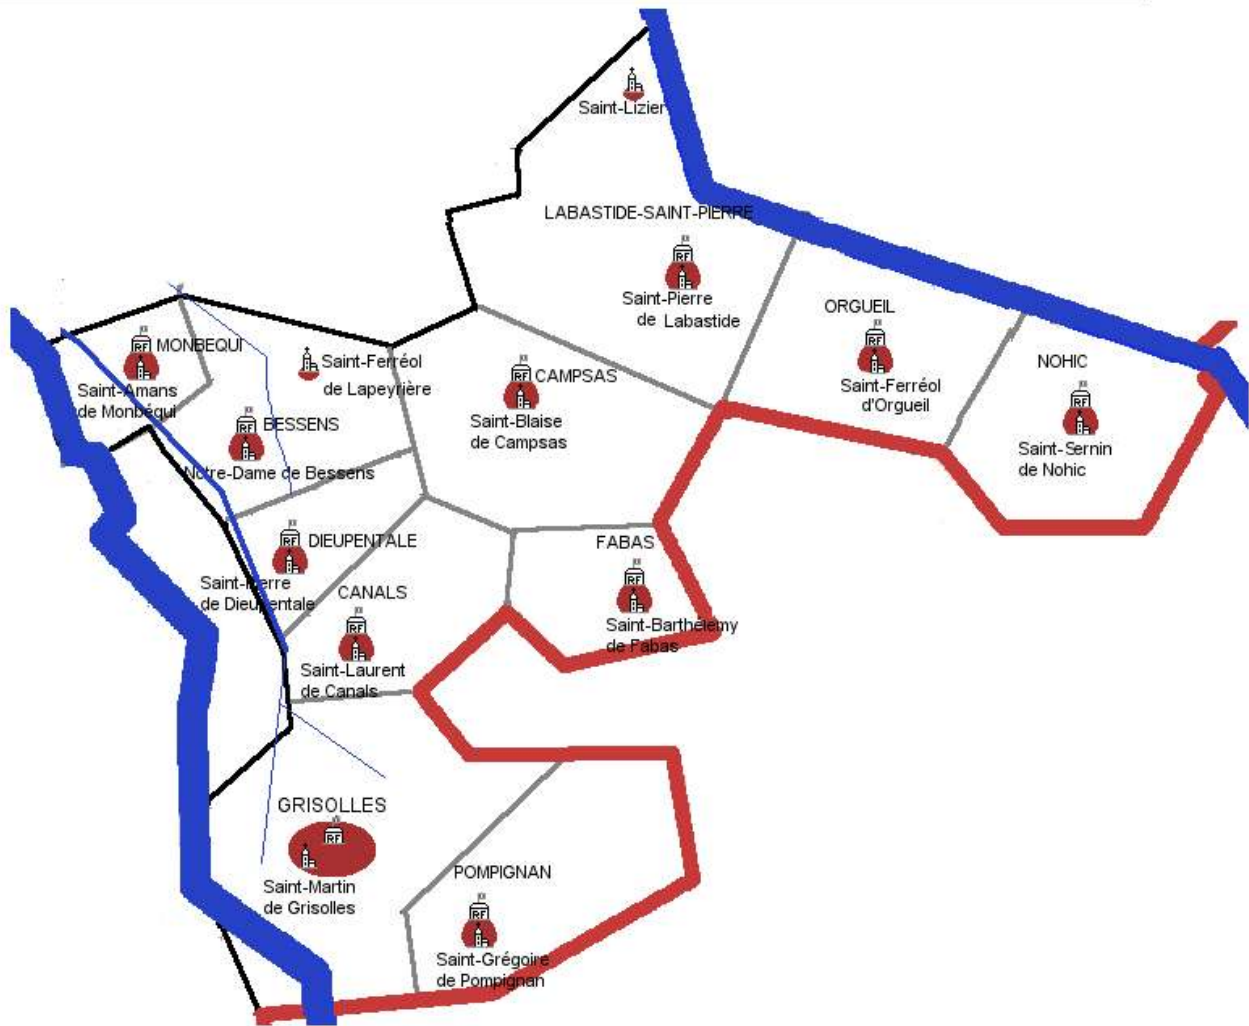

Retour à [Communes](#)

[lieux-dits](#)

[Basquercy](#)

# GRISOLLES

CP 82170

Insee 82075

**2772hab (1990)**

**157 hab/km<sup>2</sup>**

**superficie 17,6 km<sup>2</sup>**

Diocèse : Toulouse -

Sénéchaussée : Toulouse

Canton : Grisolles

# CARTE DES COMMUNES ET PAROISSES : CANTON de GRISOLLES

Carte réalisée par Georges Petit-Jean et Franck Sarrazin

-  Paroisse, existante ou disparue
-  Abbaye
-  Diocèse, évêché
-  Cloître
-  Château
-  Mairie
-  Préfecture, sous-préfecture
-  Gros hameau contemporain
-  Petit bourg contemporain
-  Gros bourg, Chef-lieu de canton, contemporain