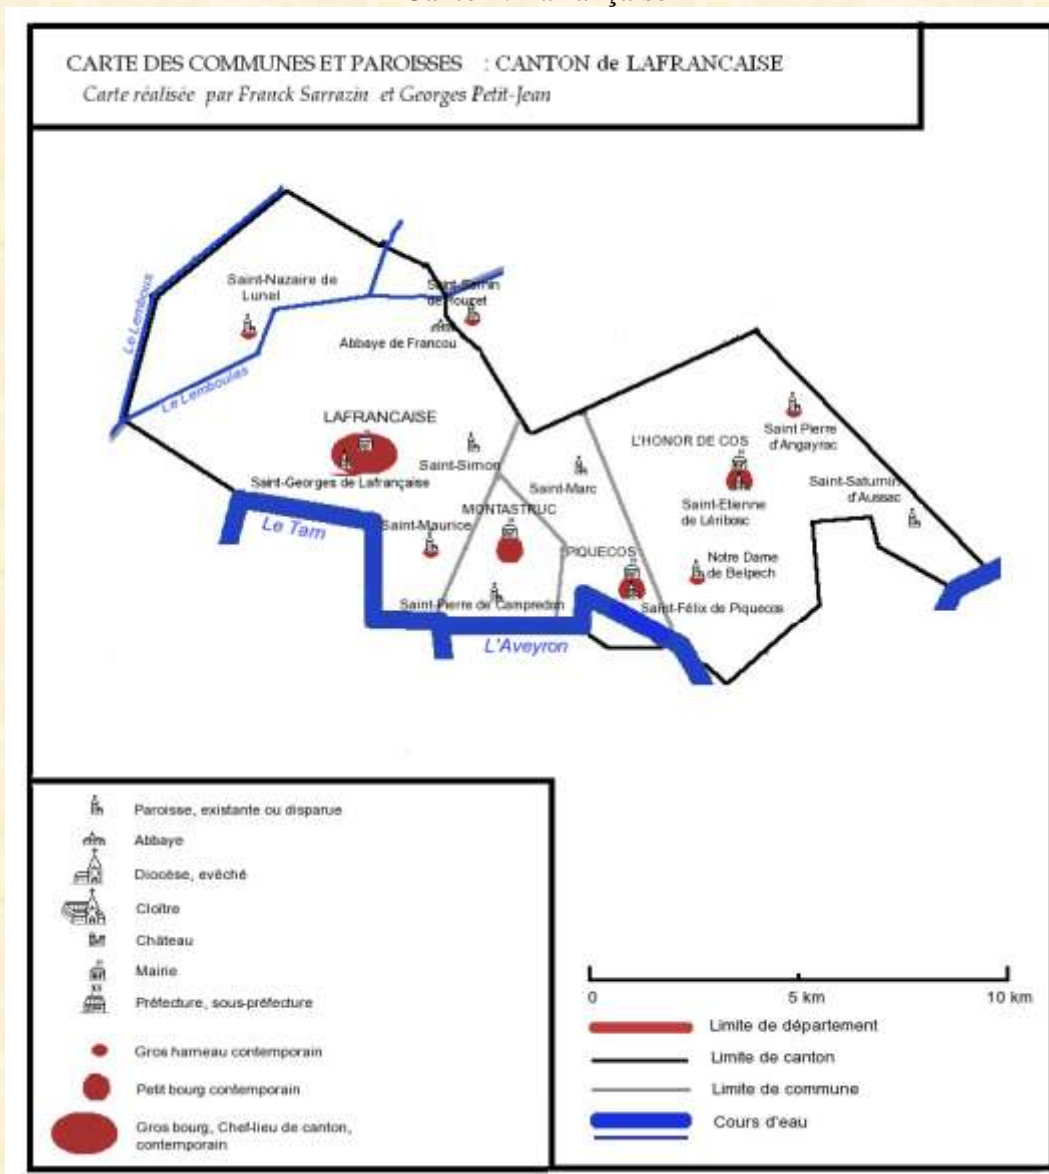

# LAFRANCAISE

CP 82130

Insee 82087

2651 hab (1990)    52 hab/km<sup>2</sup>    superficie 50,8 km<sup>2</sup>

Diocèse : Cahors -

Sénéchaussée : Montauban

Canton : Lafrançaise

**A** COLLECTION COMMUNALE déposée aux AD (Microfilmée et numérisée)

et

**B** COLLECTION DEPARTEMENTALE

1° Paroisse de SAINT-MAURICE

(extraits effectués)

B.		1604-1613;	1616-1619	1628-1640;	1648-1649		(A)	<b>3 E 087.1<sup>(1)</sup></b>
M.		1633-1649;					(A)	
S.		1605, 1607;	1650-1667	1671, 1674			(A)	
B.		1640-1667					(A)	<b>3 E 087.2</b>
M.		1651-1667,	1671-1674				(A)	
B.		1674-1694					(A)	<b>3 E 087.3<sup>(2)</sup></b>
M.S.		1675-1694					(A)	<b>3 E 087.3</b>
B.M.S.		1695-1701,	1703-1708				(A)	<b>3 E 087.4<sup>(3)</sup></b>
B.M.S.		1709-1720					(A)	<b>3 E 087.5</b>
B.M.S.		1721-1731					(A)	<b>3 E 087.6</b>
B.M.S.		1732-1746					(A)	<b>3 E 087.7<sup>(4)</sup></b>
B.M.S.		1748-1772					(A)	<b>3 E 087.8</b>
B.M.S.		1772-1792					(A)	<b>3 E 087.9</b>
B.M.S.		1644					(B)	<b>6 E 087.1</b>
B.M.S.		1702-1739;	1744-1756				(B)	<b>6 E 087.2<sup>(5)</sup></b> pour 1747