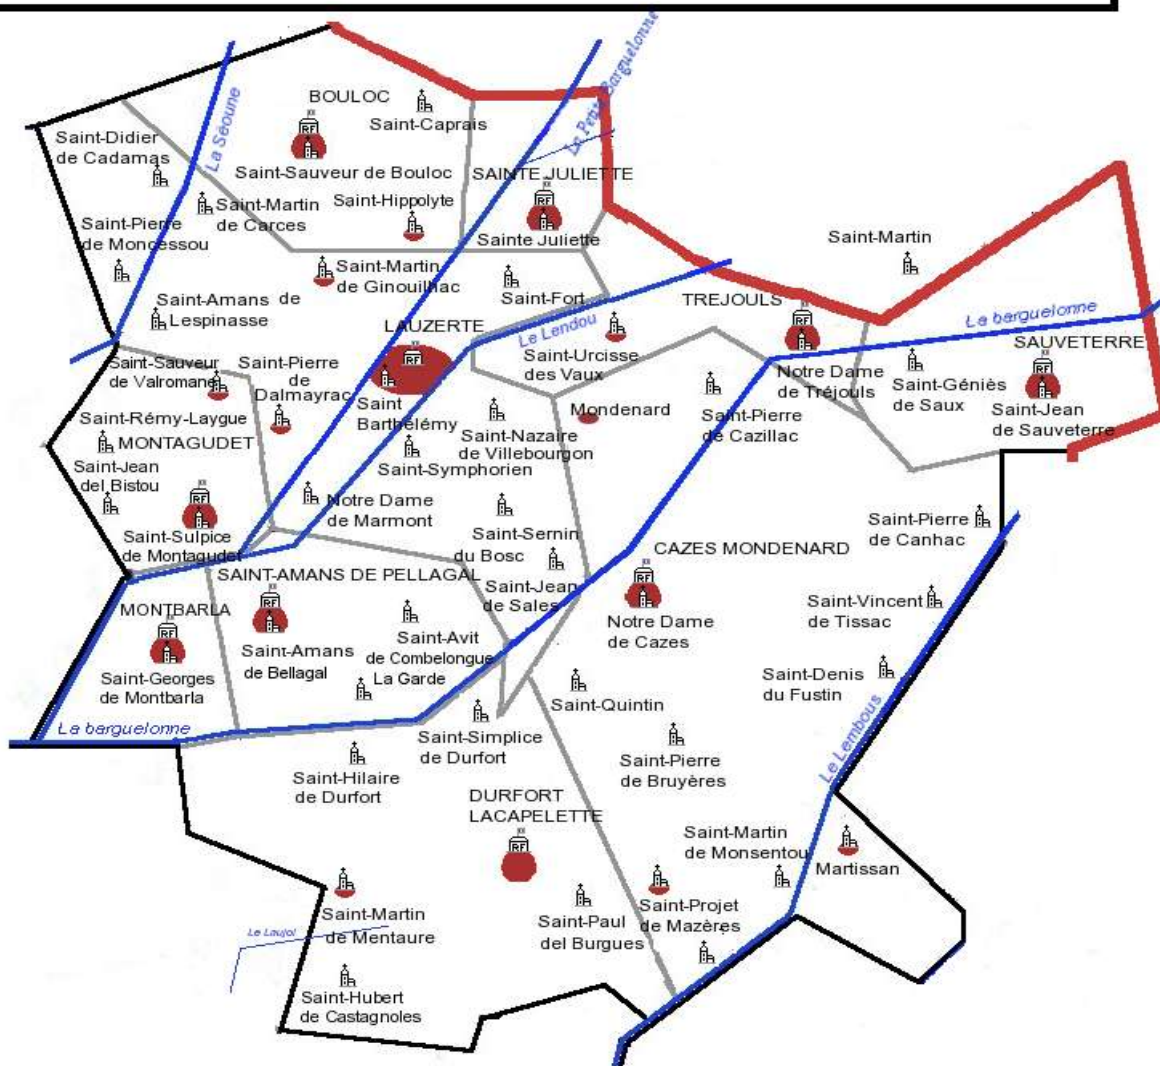

superficie 44,6 km²

Diocèse : Cahors -

Sénéchaussée : Lauzerte

Canton : Lauzerte

CARTE DES COMMUNES ET PAROISSES : CANTON de LAUZERTE

Carte réalisée par Franck Sarrazin et Georges Petit-Jean

-  Paroisse, existante ou disparue
-  Abbaye
-  Diocèse, évêché
-  Cloître
-  Château
-  Mairie
-  Préfecture, sous-préfecture
-  Gros hameau contemporain
-  Petit bourg contemporain
-  Gros bourg, Chef-lieu de canton, contemporain