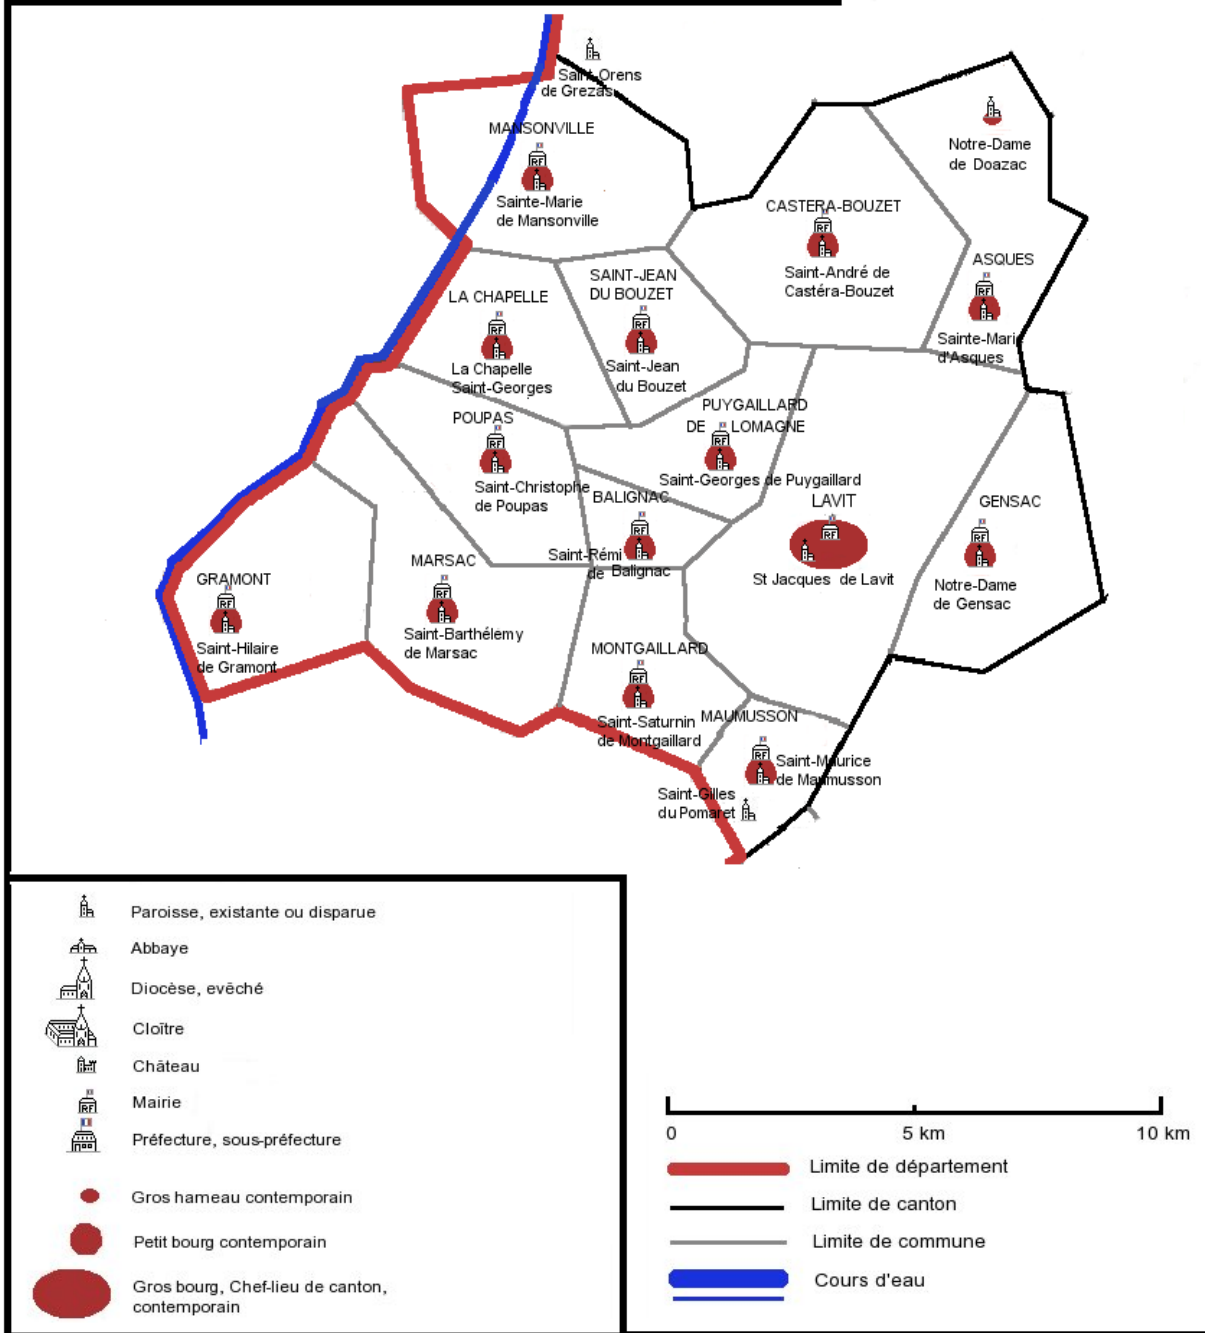

Retour à [Communes](#)

[lieux-dits](#)

[Basquercy](#)

CP 82120

Insee 82097

1612 hab (1990) **61 hab/km²** **superficie 26,3 km²**
Diocèse : Lectoure - Sénéchaussée : Lectoure
Canton : Lavit

CARTE DES COMMUNES ET PAROISSES : CANTON de LAVIT

Carte réalisée par Georges Petit-Jean et Franck Sarrazin

(à Faire)

- A** COLLECTION COMMUNALE Néant (suite incendie) et
B COLLECTION DEPARTEMENTALE

Paroisse de ST-JACQUES de LAVIT

B.M.S.	1731-1733					(B)	6E 097-01
B.M.S.	1739	1747	1758			(B)	6E 097-02

(1) Voir aussi CAUMONT (3E 035-1)