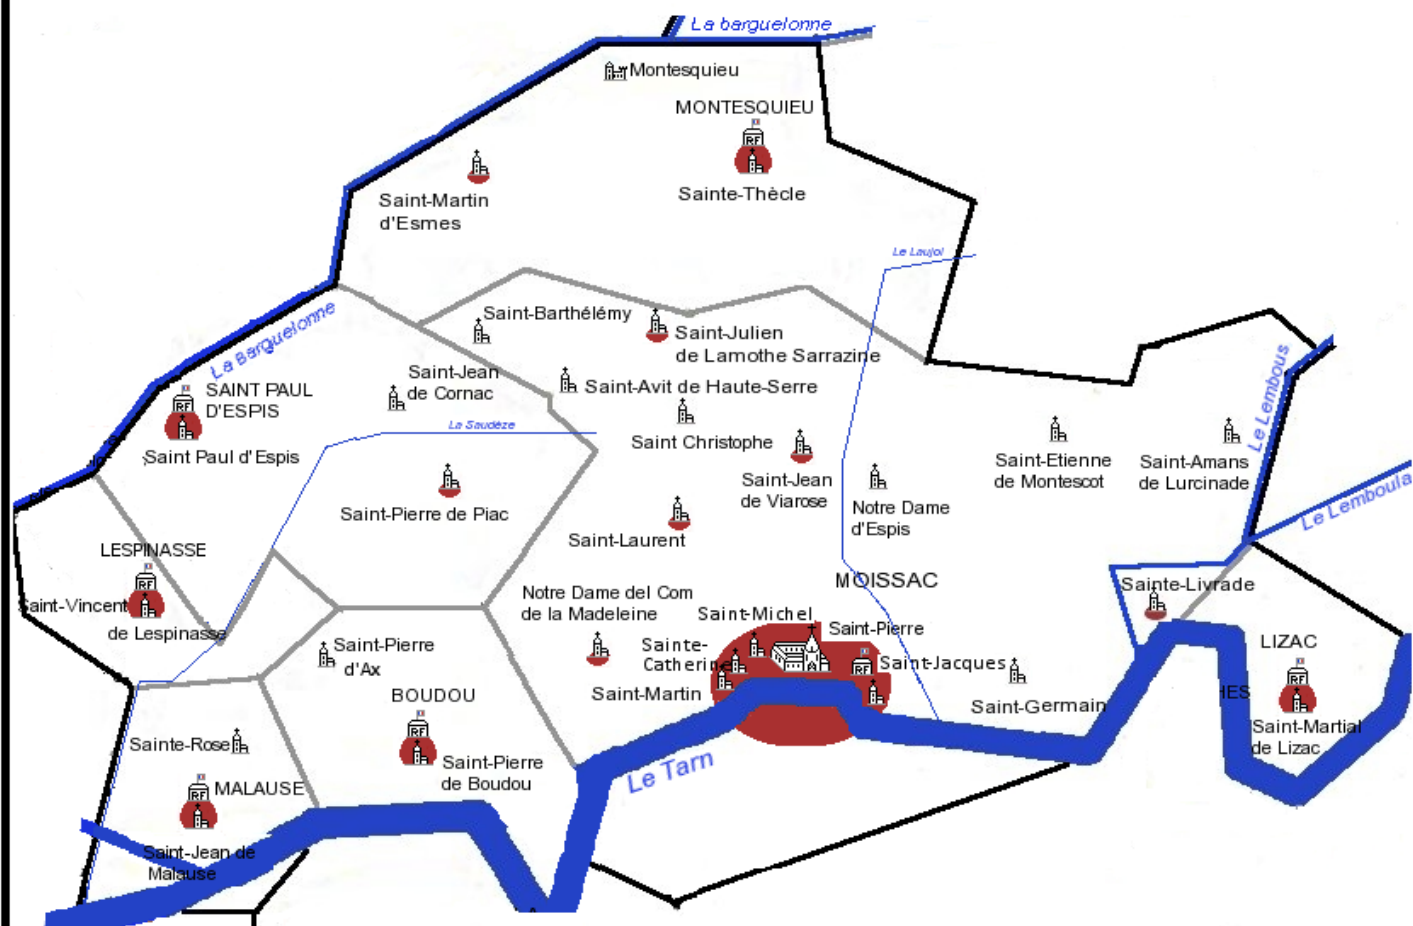

superficie 86 km²

Diocèse : Cahors -

Sénéchaussée : Lauzerte

Canton : Moissac

CARTE DES COMMUNES ET PAROISSES : CANTON de MOISSAC

Carte réalisée par Georges Petit-Jean et Franck Sarrazin

-  Paroisse, existante ou disparue
-  Abbaye
-  Diocèse, évêché
-  Cloître
-  Château
-  Mairie
-  Préfecture, sous-préfecture
-  Gros hameau contemporain
-  Petit bourg contemporain
-  Gros bourg, Chef-lieu de canton, contemporain