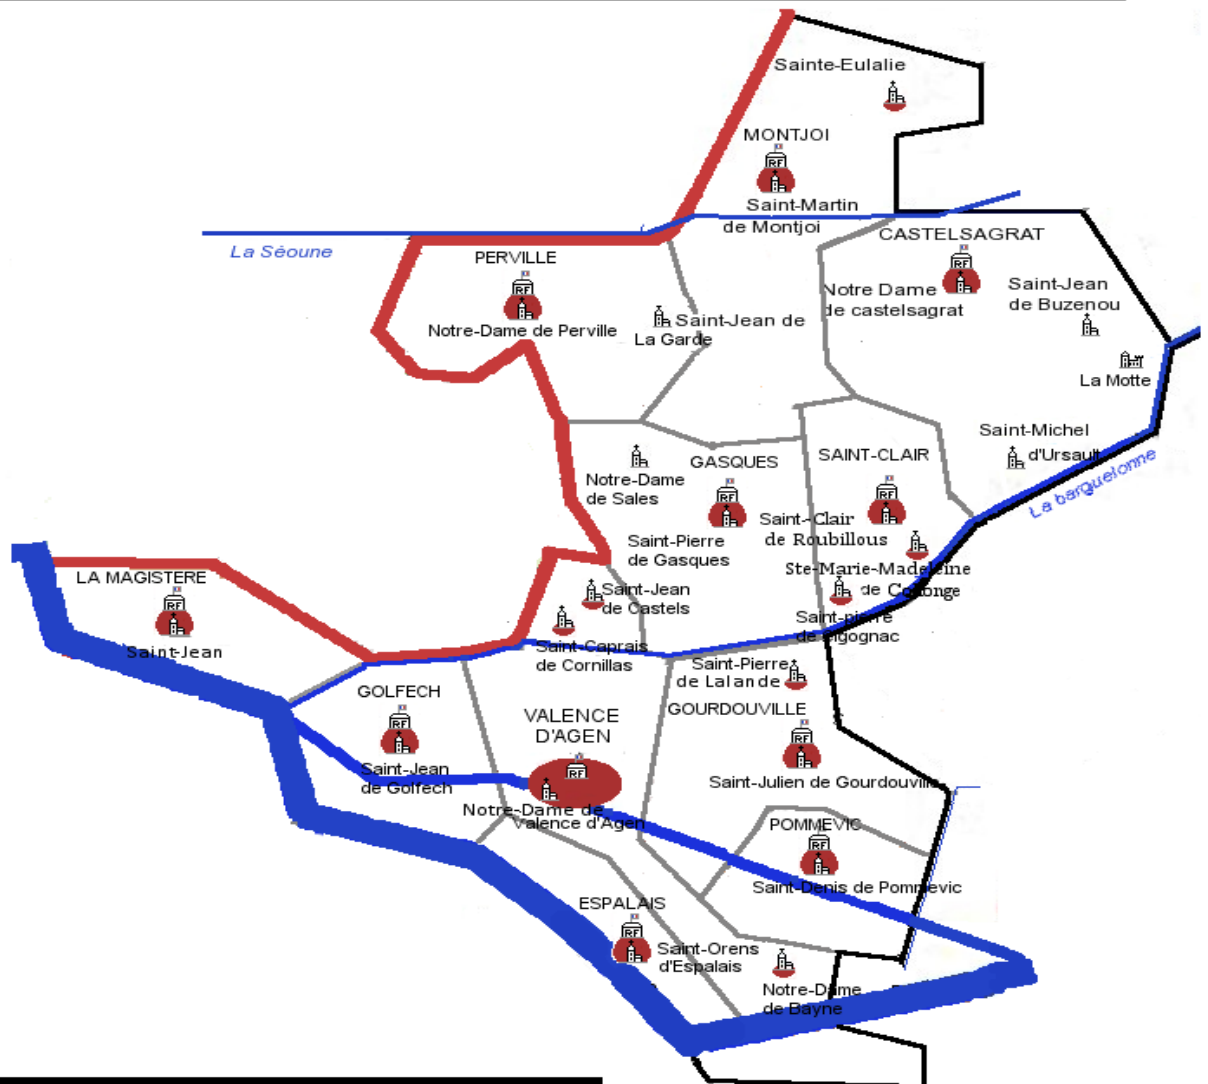

Retour à [Communes](#)

[lieux-dits](#)

[Basquercy](#)

VALENCE-D'AGEN

CP 82400

Insee 82186

4901 hab (1990)

365 hab/km²

superficie 13,4 km²

Diocèse : Cahors -

Sénéchaussée : Agen

Canton : Valence-d' Agen

CARTE DES COMMUNES ET PAROISSES : CANTON de VALENCE d'AGEN

Carte réalisée par Georges Petit-Jean et Franck Sarrazin

-  Paroisse, existante ou disparue
-  Abbaye
-  Diocèse, évêché
-  Cloître
-  Château
-  Mairie
-  Préfecture, sous-préfecture
-  Gros hameau contemporain
-  Petit bourg contemporain
-  Gros bourg, Chef-lieu de canton, contemporain