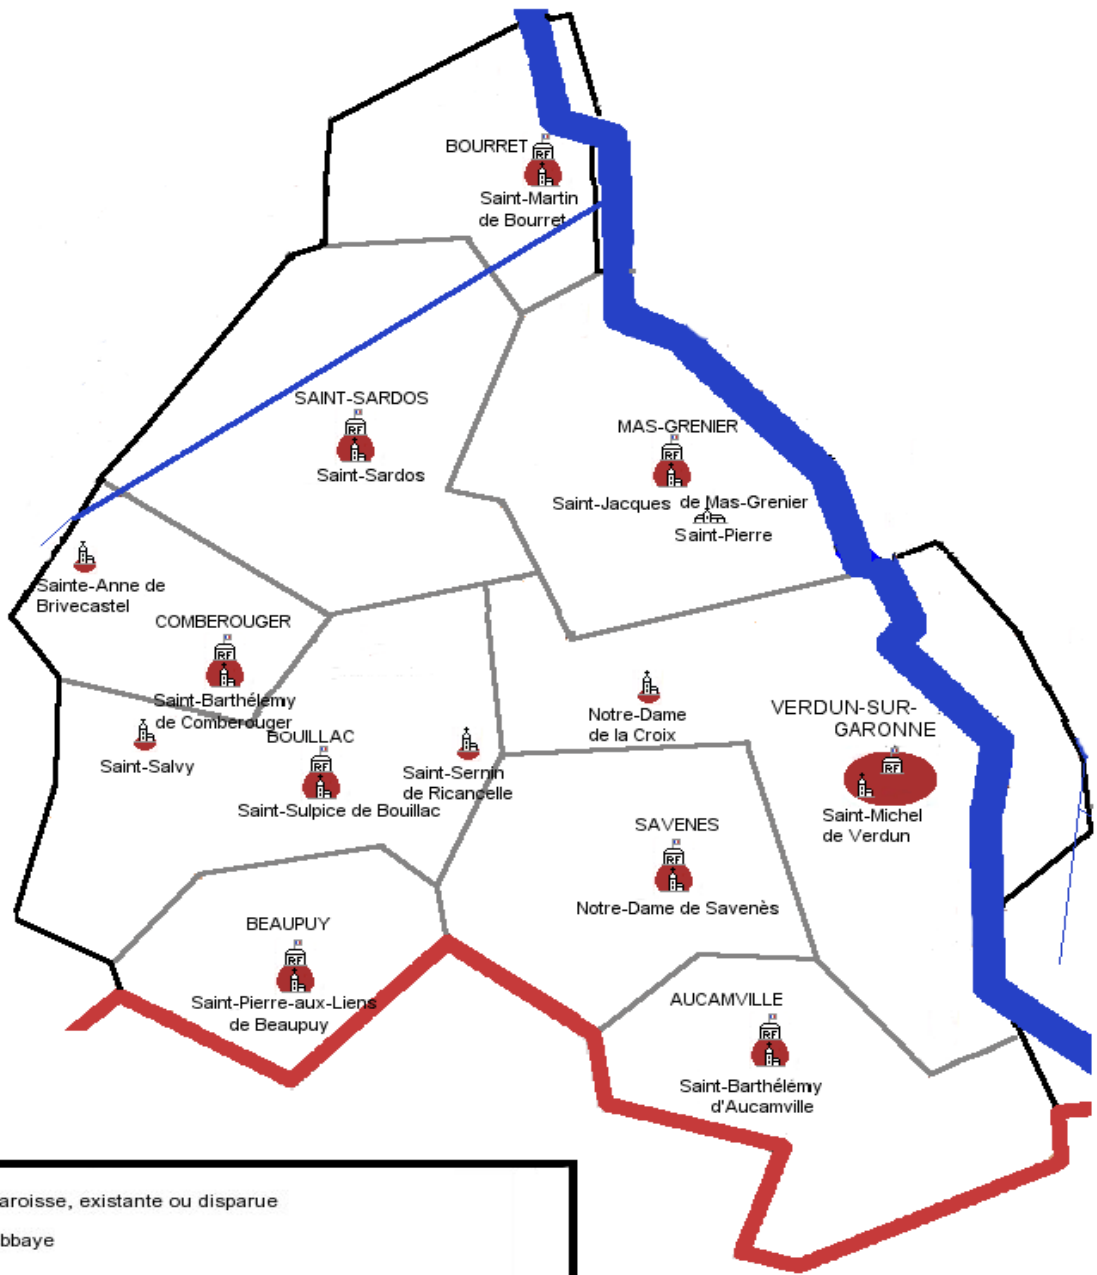

Retour à [Communes](#)

[lieux-dits](#)

[Basquercy](#)

VERDUN-SUR-GARONNE

CP 82600

Insee 82190

2872 hab (1990) **79 hab/km²** **superficie 36,3 km²**
Diocèse : Toulouse - Sénéchaussée : Toulouse
Canton : Verdun-sur-Garonne

CARTE DES COMMUNES ET PAROISSES : CANTON de VERDUN-SUR-GARONNE

Carte réalisée par Georges Petit-Jean et Franck Sarrazin

-  Paroisse, existante ou disparue
-  Abbaye
-  Diocèse, évêché
-  Cloître
-  Château
-  Mairie
-  Préfecture, sous-préfecture
-  Gros hameau contemporain
-  Petit bourg contemporain
-  Gros bourg, Chef-lieu de canton, contemporain

(1) En tête-bêche